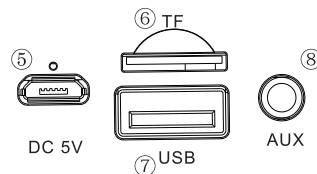

CX-25

Caixa de Som Bluetooth

SAFIRA

Especificações:

- Bluetooth: V3.0 + EDR
- Suporte: L2CAP / A2DP (AVCTP / AVDTP / AVRCP), pode receber sinal de áudio e controlar o dispositivo de áudio.
- Distância de trabalho: 10M
- SNR: $\geq 85\text{db}$
- Bateria: 3,7 V 1200mah
- Tempo de reprodução de volume normal: até 3 Horas
- Driver do alto-falante:
 $\phi 52\text{ mm} * 2$
- Potência: $2*5\text{W} = 10\text{W}$
- Resposta de frequência: 150HZ-20KHZ
- Tamanho da unidade: 150x100x100mm
- Peso unitário: 480g
- Carregamento: 5V / 500MAH - 2A

Funcionalidades:

1- Pressione rapidamente para a última música, pressione e segure para diminuir o volume.

2- Pressione rapidamente para a próxima música, pressione e segure para aumentar o volume.

3- Ao reproduzir música, (cartão USB / cartão TF / Wireless / entrada de cabo), pressione rapidamente para reproduzir / pausar. No modo FM, pressione rapidamente para pesquisar a estação automaticamente, pressione novamente para parar a pesquisa.

5- Entrada de carregamento DC 5V: Use o cabo de carregamento micro USB padrão para carregamento de energia.

6- TF: pode decodificar e reproduzir áudio no formato MP3 quando colocado o cartão TF na entrada.

7- USB: Pode decodificar e reproduzir áudio no formato Mp3 quando colocado o cartão USB na entrada.

8- Entrada AUX: Use a entrada do cabeçote Mini 3.5 por meio de dispositivos externos.

Importado por:
05.758.306/0001-25
Distribuído por:
06.032.995/0002-30