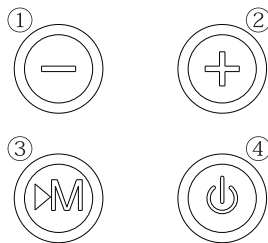

CX-25

Caixa de Som Bluetooth

SAFIRA

Especificações:

- Bluetooth: V3.0 + EDR
- Suporte: L2CAP / A2DP (AVCTP / AVDTP / AVRCP), pode receber sinal de áudio e controlar o dispositivo de áudio.
- Distância de trabalho: 10M
- SNR: $\geq 85\text{db}$
- Bateria: 3,7 V 1200mah
- Tempo de reprodução de volume normal: até 3 Horas
- Driver do alto-falante:
 $\phi 52\text{ mm} * 2$
- Potência: $2*5\text{W} = 10\text{W}$
- Resposta de frequência: 150HZ-20KHZ
- Tamanho da unidade: 150x100x100mm
- Peso unitário: 480g
- Carregamento: 5V / 500MAH - 2A

Funcionalidades:

1- Pressione rapidamente para a última música, pressione e segure para diminuir o volume.

2- Pressione rapidamente para a próxima música, pressione e segure para aumentar o volume.

3- Ao reproduzir música, (cartão USB / cartão TF / Wireless / entrada de cabo), pressione rapidamente para reproduzir / pausar. No modo FM, pressione rapidamente para pesquisar a estação automaticamente, pressione novamente para parar a pesquisa.

No modo Sem fio com celular emparelhado, ao receber uma chamada, pressione breve para atender uma chamada com viva-voz, pressione novamente para entregar, pressione duas vezes para fazer uma chamada.

4- Pressione e segure para ligar / desligar.

5- Entrada de carregamento DC 5V: Use o cabo de carregamento micro USB padrão para carregamento de energia.

6- TF: pode decodificar e reproduzir áudio no formato MP3 quando colocado o cartão TF na entrada.