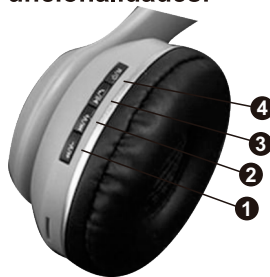

Distância transmissão: 10m

Bateria: Recarregável de polímero 350mAh

Sensibilidade: 96DB + 3DB

Peso: 160g

Itens inclusos

1 fone e ouvido

1 cabo usb

## Funcionalidades:

**1- Reduzir o volume:** clique e segure

**Música anterior:** um clique

**2- Aumentar o volume:** clique e segure

**Próxima música:** um clique

**3- Pausar reprodução / Atender/desligar chamadas:** um clique